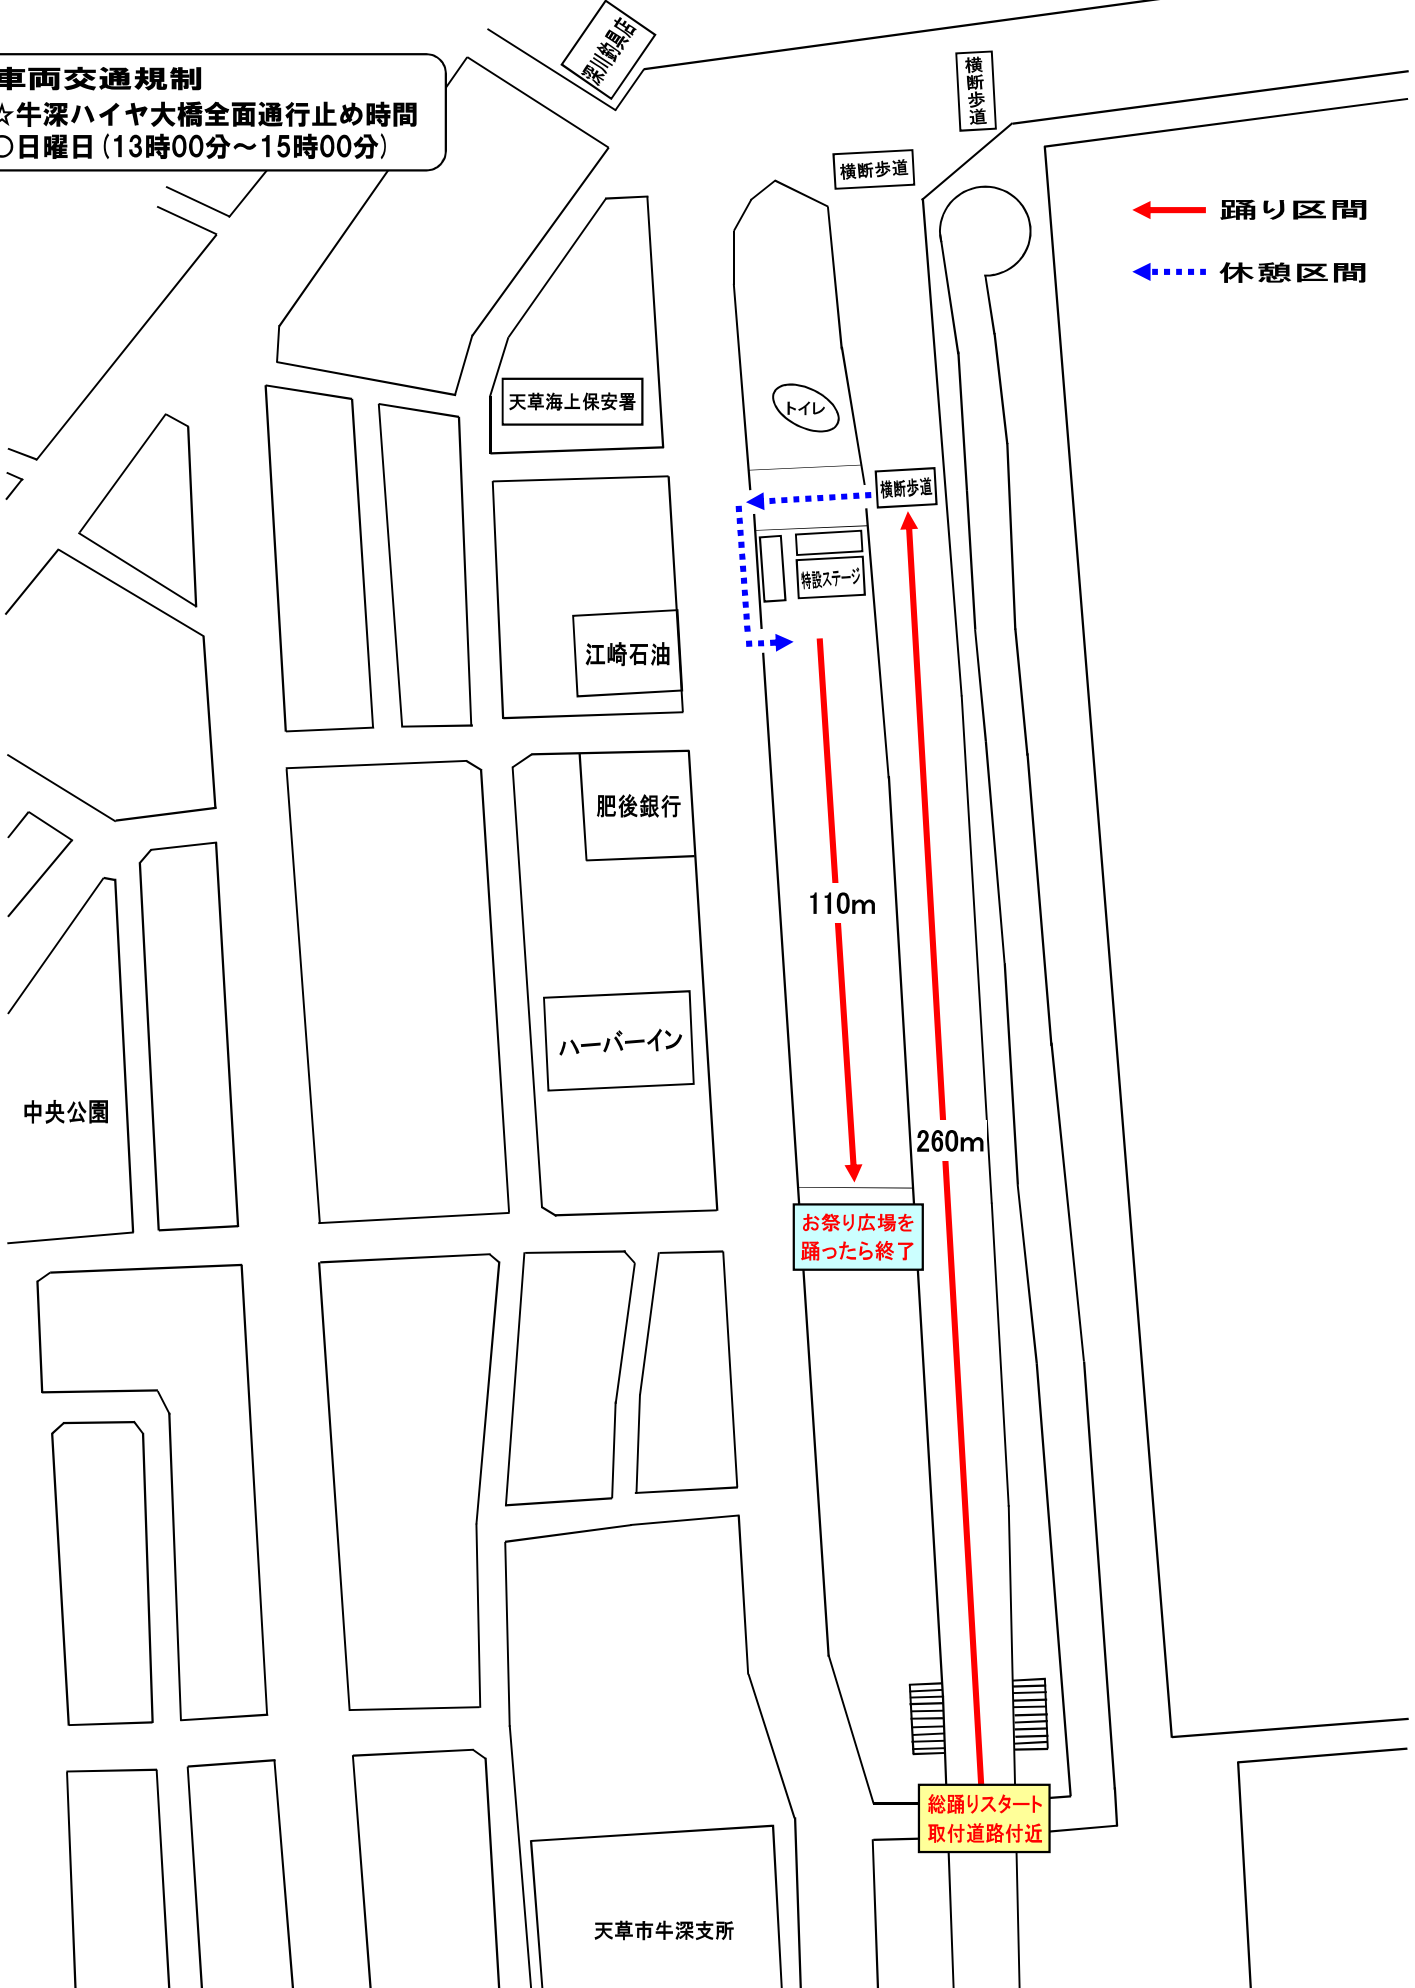

第50回牛深ハイヤ祭り ハイヤ総踊りコース図及び交通規制 17日(日)

**車両交通規制**  
☆牛深ハイヤ大橋全面通行止め時間  
○日曜日 (13時00分～15時00分)

← 踊り区間  
← 休憩区間