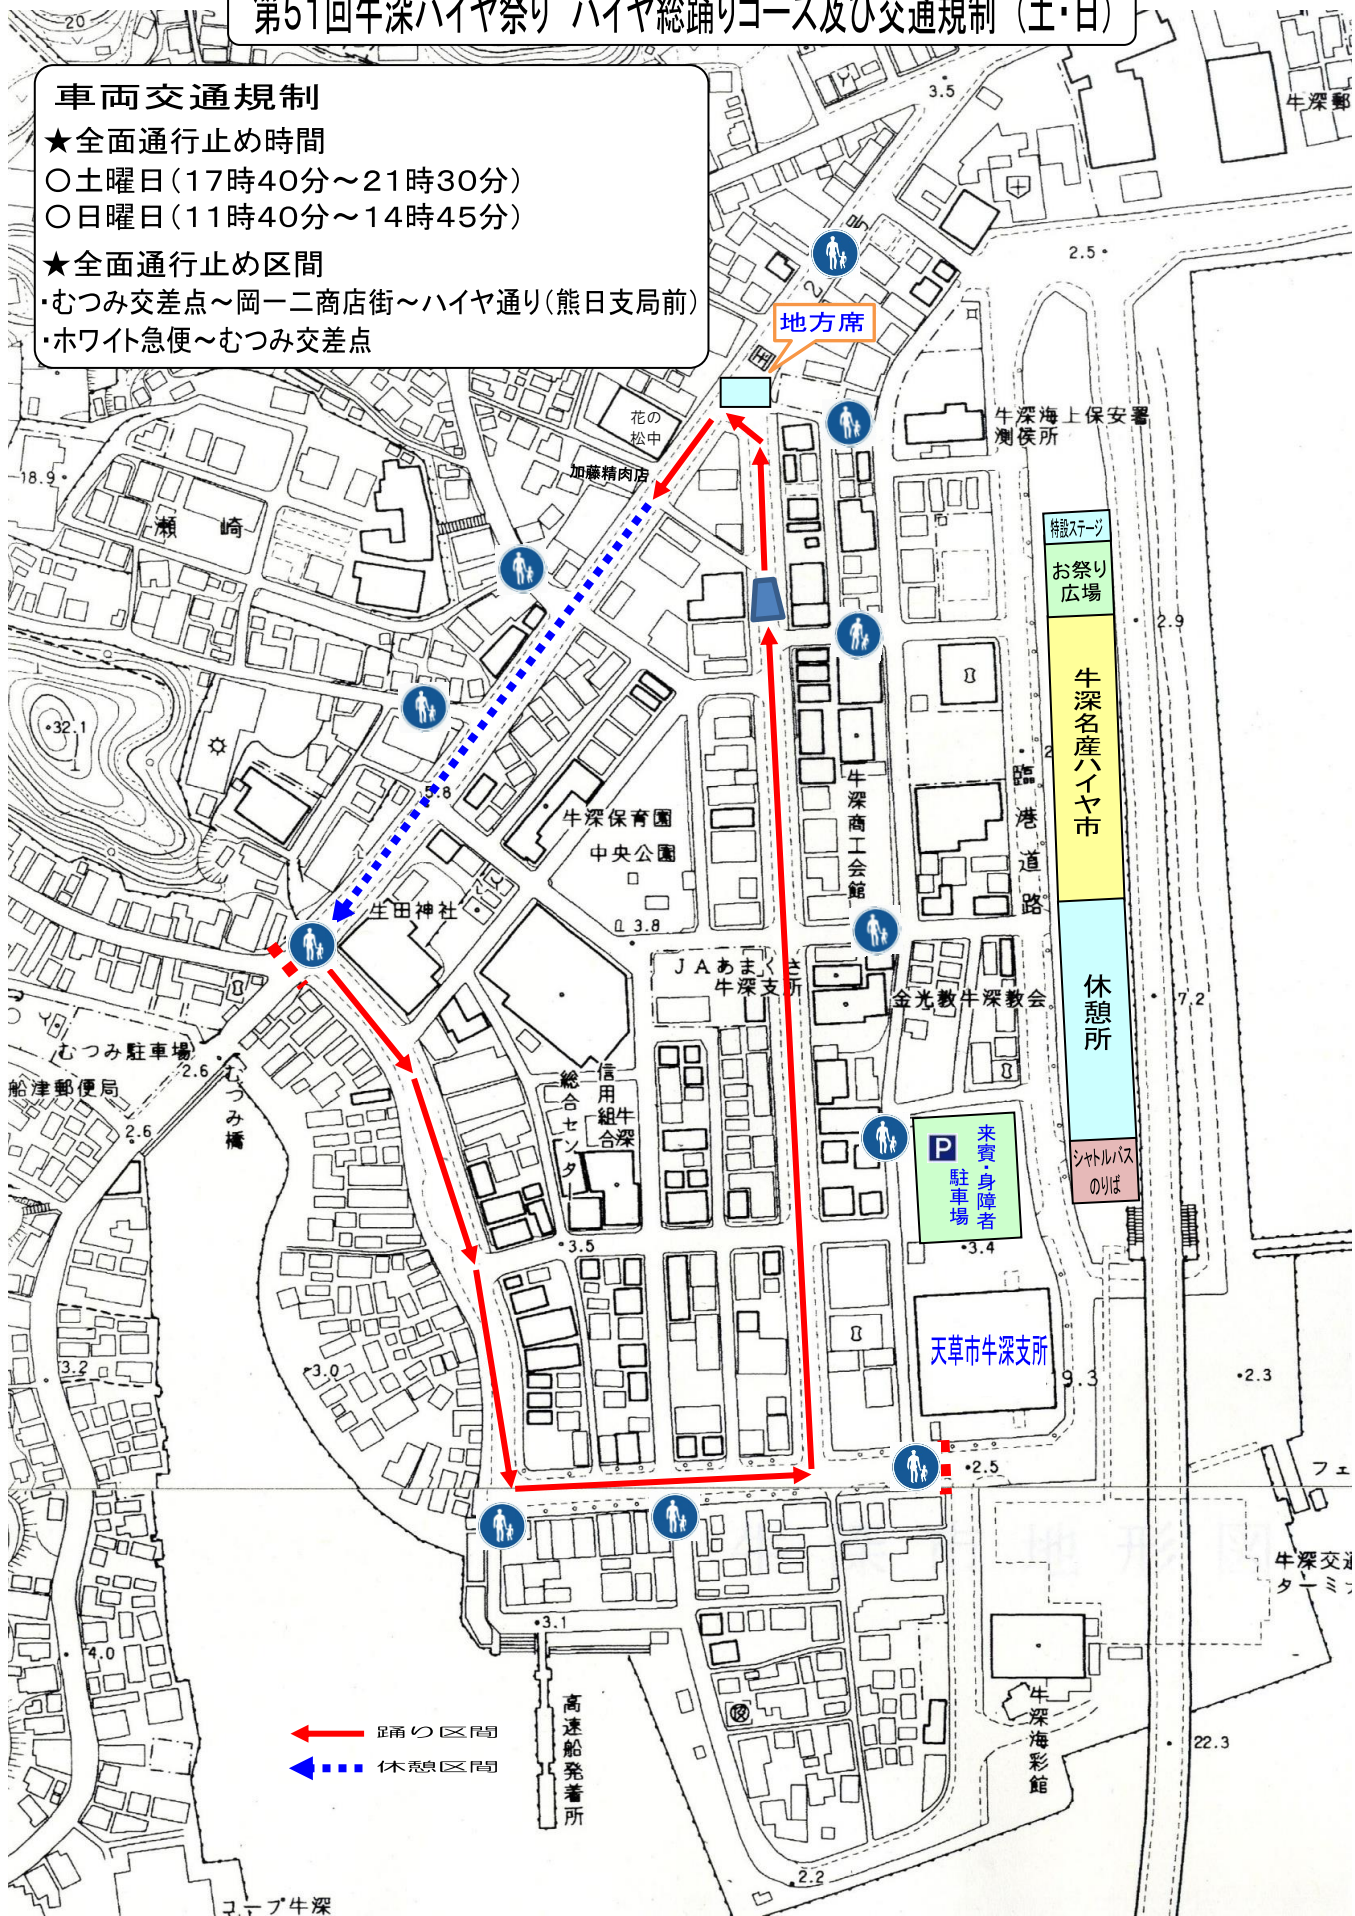

第51回牛深ハイヤ祭り ハイヤ総踊りコース及び交通規制 (土・日)

車両交通規制

★全面通行止め時間

○土曜日(17時40分~21時30分)

○日曜日(11時40分~14時45分)

★全面通行止め区間

・むつみ交差点~岡二商店街~ハイヤ通り(熊日支局前)

・ホワイト急便~むつみ交差点

← 踊り区間
← 休憩区間