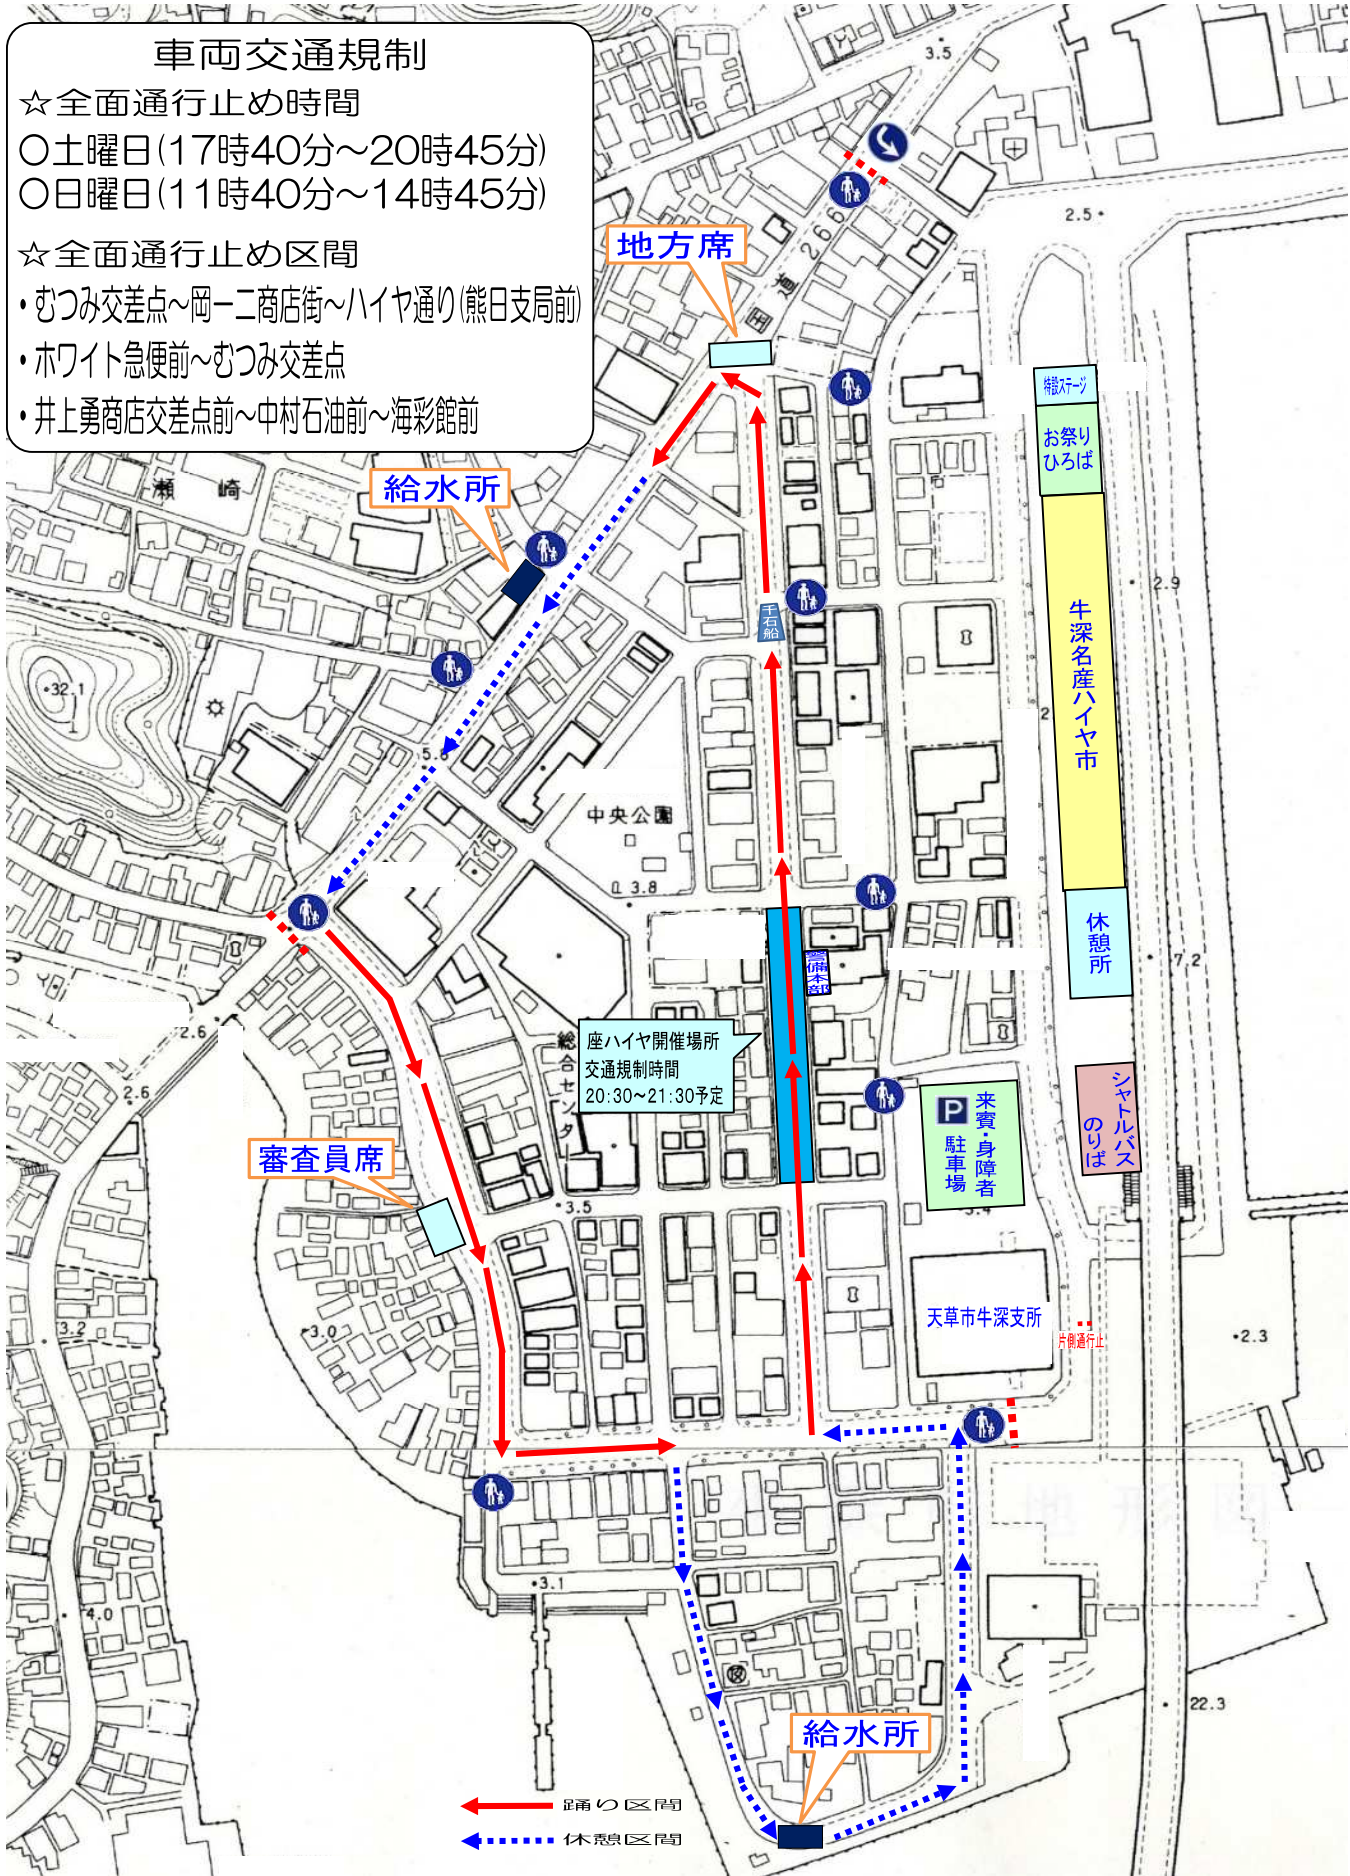

第53回牛深ハイヤ祭り ハイヤ総踊りコース図及び交通規制 (土・日)

車両交通規制

☆全面通行止め時間

- 土曜日(17時40分～20時45分)
- 日曜日(11時40分～14時45分)

☆全面通行止め区間

- ・むつみ交差点～岡一二商店街～ハイヤ通り(熊日支局前)
- ・ホワイト急便前～むつみ交差点
- ・井上勇商店交差点前～中村石油前～海彩館前

← 踊り区間
 ← 休憩区間