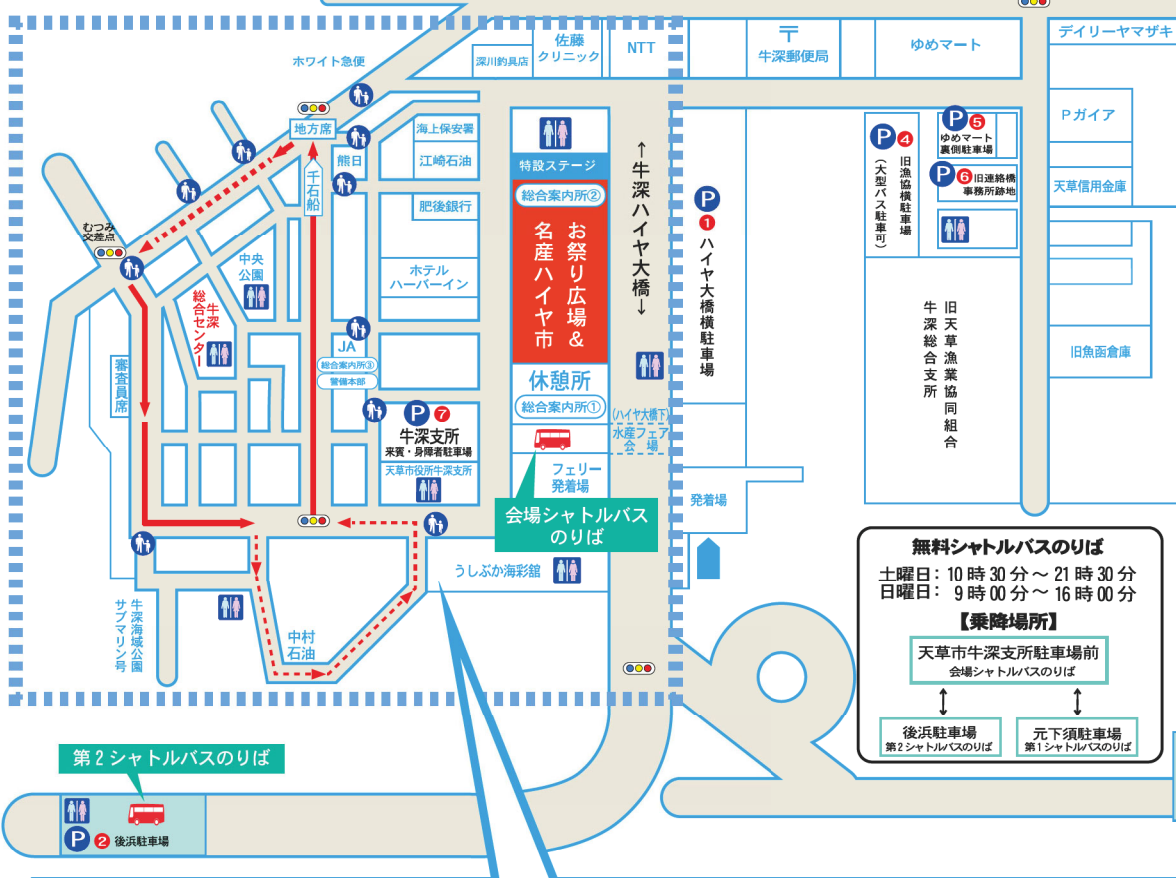

ハイヤ総踊りコース及び交通規制

- ... トイレ
- ... 車両通行止め (歩行者専用)
- ... シャトルバスのりば
- ... 駐車場

【全面通行止め区間】
牛深ハイヤ大橋及び中央商店街一帯

18日(金) 14時00分～16時15分 牛深ハイヤ大橋
 19日(土) 12時40分～14時15分 中央商店街一帯
 17時40分～20時45分 中央商店街一帯
 20日(日) 11時40分～14時45分 中央商店街一帯

※全面通行止め解除時間帯は、変更となる場合があります。

表示番号	駐車場名	駐車台数
1	ハイヤ大橋横駐車場	60
2	後浜駐車場 ※第2シャトルバスのりば	150
3	元下須駐車場 ※第1シャトルバスのりば	250
4	旧漁協横駐車場 (大型バス駐車可)	70
5	ゆめマート裏側駐車場	30
6	旧連絡橋事務所跡地	50
7	牛深支所来賓・身障者駐車場	40
計		650

●産交バスの運行について

土曜日
 12時以降に会場近辺を運行するバスについては、ハイヤ通り、中央通り、陸橋バス停に停車しない時間帯があります。

日曜日
 11時40分～14時45分に会場近辺を運行するバスについては、ハイヤ通り、中央通り、陸橋バス停には停車しません。

無料シャトルバスのりば
 土曜日: 10時30分～21時30分
 日曜日: 9時00分～16時00分

【乗降場所】
 天草市牛深支所駐車場前
 会場シャトルバスのりば

↑ ↓
 後浜駐車場 第2シャトルバスのりば
 元下須駐車場 第1シャトルバスのりば

19日(土)の総踊り終了後に、総踊りコース上で座ハイヤを開催します。これに伴い交通規制も行われますので、現場の指示に従ってください。
 【規制時間】4月19日(土)
 20:30～21:30 予定

牛深ハイヤ大橋総踊り

牛深の名所「牛深ハイヤ大橋」で、牛深高校生並びに牛深中学生によるハイヤ総踊りを行います。

日時: 4月18日(金)
 15:00～16:00

マーチングパレード

牛深商店街一帯において中高生、保育園児、警察音楽隊などによるマーチングパレードを行います。

日時: 4月19日(土)
 13:00～14:00

※ これに伴い牛深ハイヤ大橋と商店街一帯の交通規制が行われますので、現場の指示に従ってください。