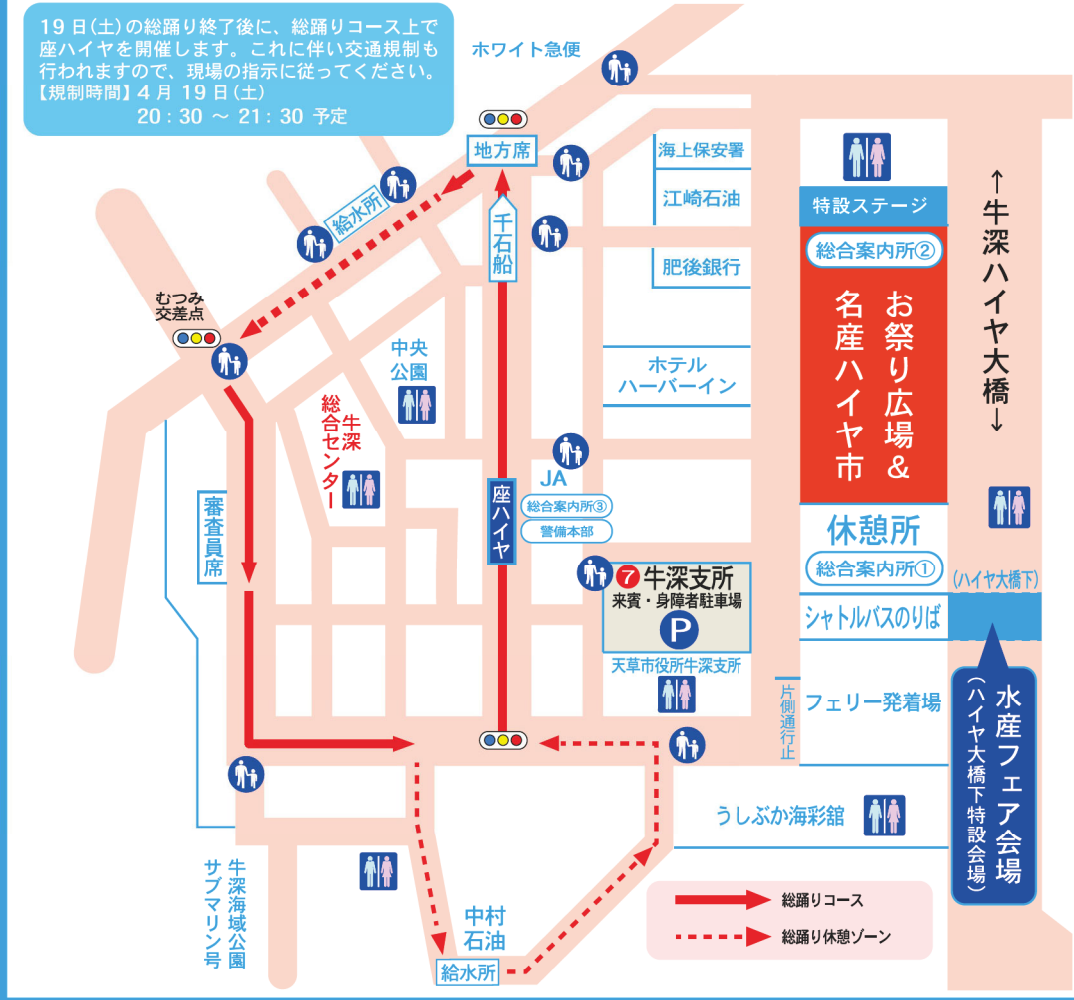

ハイヤ総踊りコース及び交通規制

- ... トイレ
- ... 車両通行止め (歩行者専用)
- ... シャトルバスのりば
- ... 駐車場

【全面通行止め区間】
牛深ハイヤ大橋及び中央商店街一帯

18日(金) 14時00分～16時15分 牛深ハイヤ大橋
 19日(土) 12時40分～14時15分 中央商店街一帯
 17時40分～20時45分 中央商店街一帯
 20日(日) 11時40分～14時45分 中央商店街一帯

※全面通行止め解除時間帯は、変更となる場合があります。

表示番号	駐車場名	駐車台数
1	ハイヤ大橋横駐車場	60
2	後浜駐車場 ※第2シャトルバスのりば	150
3	元下須駐車場 ※第1シャトルバスのりば	250
4	旧漁協横駐車場 (大型バス駐車可)	70
5	ゆめマート裏側駐車場	30
6	旧連絡橋事務所跡地	50
7	牛深支所来賓・身障者駐車場	40
計		650

●産交バスの運行について

土曜日
 12時以降に会場近辺を運行するバスについては、ハイヤ通り、中央通り、陸橋バス停に停車しない時間帯があります。

日曜日
 11時40分～14時45分に会場近辺を運行するバスについては、ハイヤ通り、中央通り、陸橋バス停には停車しません。

無料シャトルバスのりば
 土曜日: 10時30分～21時30分
 日曜日: 9時00分～16時00分

【乗降場所】
 天草市牛深支所駐車場前
 会場シャトルバスのりば

↑ ↓
 後浜駐車場 第2シャトルバスのりば
 元下須駐車場 第1シャトルバスのりば

19日(土)の総踊り終了後に、総踊りコース上で座ハイヤを開催します。これに伴い交通規制も行われますので、現場の指示に従ってください。
 【規制時間】4月19日(土)
 20:30～21:30 予定

牛深ハイヤ大橋総踊り

牛深の名所「牛深ハイヤ大橋」で、牛深高校生並びに牛深中学生によるハイヤ総踊りを行います。

日時: 4月18日(金)
 15:00～16:00

マーチングパレード

牛深商店街一帯において中高生、保育園児、警察音楽隊などによるマーチングパレードを行います。

日時: 4月19日(土)
 13:00～14:00

※ これに伴い牛深ハイヤ大橋と商店街一帯の交通規制が行われますので、現場の指示に従ってください。