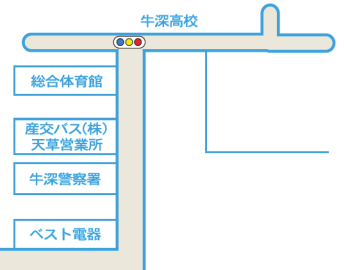

ハイヤ総踊りコース及び交通規制

- ... トイレ
- ... 車両通行止め (歩行者専用)
- ... シャトルバスのりば
- ... 駐車場

【全面通行止め区間】
牛深ハイヤ大橋及び中央商店街一帯

18日(金) 14時00分～16時15分 牛深ハイヤ大橋
 19日(土) 12時40分～14時15分 中央商店街一帯
 17時40分～20時45分 中央商店街一帯
 20日(日) 11時40分～14時45分 中央商店街一帯

※全面通行止め解除時間帯は、変更となる場合があります。

表示番号	駐車場名	駐車台数
1	ハイヤ大橋横駐車場	60
2	後浜駐車場 ※第2シャトルバスのりば	150
3	元下須駐車場 ※第1シャトルバスのりば	250
4	旧漁協横駐車場 (大型バス駐車可)	70
5	ゆめマート裏側駐車場	30
6	旧連絡橋事務所跡地	50
7	牛深支所来賓・身障者駐車場	40
計		650

●産交バスの運行について

土曜日
 12時以降に会場近辺を運行するバスについては、ハイヤ通り、中央通り、陸橋バス停に停車しない時間帯があります。

日曜日
 11時40分～14時45分に会場近辺を運行するバスについては、ハイヤ通り、中央通り、陸橋バス停には停車しません。

無料シャトルバスのりば
 土曜日: 10時30分～21時30分
 日曜日: 9時00分～16時00分

【乗降場所】
 天草市牛深支所駐車場前
 会場シャトルバスのりば

↑ ↓
 後浜駐車場 第2シャトルバスのりば
 元下須駐車場 第1シャトルバスのりば

19日(土)の総踊り終了後に、総踊りコース上で座ハイヤを開催します。これに伴い交通規制も行われますので、現場の指示に従ってください。
 【規制時間】4月19日(土)
 20:30～21:30 予定